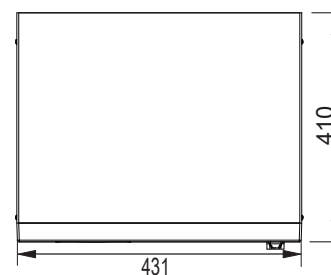

カメラのマスキングや無効可能

サマータイム、ネットワークタイム設定可能

ミラーリング支援

4K解像度を支援

システム仕様

カメラ入力	32 BNC (各HD/アナログ対応: TVI & AHD & CVI & HD-SDI & EX-SDI & アナログ)	
映像出力	HDMI / VGA	2 HDMI / 1VGA (メインディスプレイまたはHD Spot) 1 コンポジット (SPOT出力)
映像入力対応規格	TVI(720p,1080P,3MP,4MP) / AHD (1080P) / CVI(1080P) HD-SDI(1080P) / EX-SDI(1080P) / コンポジット / 960H 混合	
HDD / 音声	8 SATA (上限なし: 8TB 以下) / 16 RCA 入力, 1 RCA 出力	
ディスプレイ	速度	リアルタイム
	解像度	1280X720, 1280X1024, 1920X1080, 3840X2160(UHD)
メイン録画	コーデック	H.264
	解像度	1080p 960H, D1 (コンポジット, 960H)
	速度	480fps@720p / 480fps@1080p
再生	画面分割	1, 4, 6, 8, 9, 13, 16, 25, 32
	検索モード	カレンダー、イベント、パノラマ、サムネイル
	早送り 巻き戻し	等速、巻き戻し 早送り[x2, x4, x8, x16,x32,x64,x1/2,x1/4], コマ送り, 停止
	速度	480fps / 1080p
Network	プロトコル	TCP / IP, HTTP, DHCP
	アプリケーション	Windows 7 / 8 / 10(PCクライアントシステム& IE) / MAC
	スマートフォン	Android, iPhone (ライブ & 検索用)
	ネットワークインターフェース	ギガビットイーサネット
	高解像度	1080P @ 140FPS
その他	低解像度	480x256 (1080P & 720P) CIF (コンポジット, 960H)
	USB	USB 2.0 X 3 (前面: 2, 後面: 1)
	センサー入力	16 (NC, No選択式)
	アラーム出力	2リレー, 14TTL
	電源	100 ~ 240V, 47 ~ 63 Hz, 3.5A (Switch Power Supply), 最大150W
	稼働温度	5 ~ 40°C
	稼働湿度	最大80% (結露なきこと)
寸法	431(W) × 420(D) × 88(H) mm	