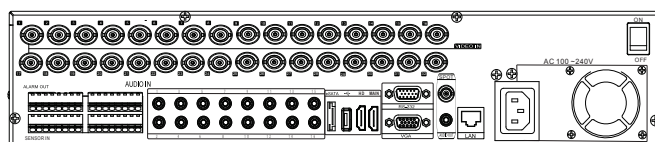

KAKUDAI-6S-D328

32CH DVR

あらゆる映像フォーマットに対応

カメラ入力自動感知

(TVI / AHD / CVI / HD-SDI / EX-SDI / アナログ)

解像度、フレームレート、画質を個別設定可能

即時再生

デジタルズーム

カメラのマスキングや無効可能

サマータイム、ネットワークタイム設定可能

ミラーリング支援

4K解像度を支援

システム仕様

カメラ入力	32 BNC (各HD/アナログ対応: TVI & AHD & CVI & HD-SDI & EX-SDI & アナログ)	
映像出力	HDMI / VGA	2 HDMI / 1VGA (メインディスプレイまたはHD Spot) 1 コンポジット (SPOT出力)
映像入力対応規格	TVI(720p,1080P,3MP,4MP) / AHD (1080P) / CVI(1080P) HD-SDI(1080P) / EX-SDI(1080P) / コンポジット / 960H 混合	
HDD / 音声	8 SATA (上限なし: 8TB 以下) / 16 RCA 入力, 1 RCA 出力	
ディスプレイ	速度	リアルタイム
	解像度	1280X720, 1280X1024, 1920X1080, 3840X2160(UHD)
メイン録画	コーデック	H.264
	解像度	1080p 960H, D1 (コンポジット, 960H)
	速度	480fps@720p / 480fps@1080p
再生	画面分割	1, 4, 6, 8, 9, 13, 16, 25, 32
	検索モード	カレンダー、イベント、パノラマ、サムネイル
	早送り 巻き戻し	等速、巻き戻し 早送り[x2, x4, x8, x16,x32,x64,x1/2,x1/4], コマ送り, 停止
	速度	480fps / 1080p
Network	プロトコル	TCP / IP, HTTP, DHCP
	アプリケーション	Windows 7 / 8 / 10(PCクライアントシステム& IE) / MAC
	スマートフォン	Android, iPhone (ライブ & 検索用)
	ネットワークインターフェース	ギガビットイーサネット
	高解像度	1080P @ 140FPS
その他	低解像度	480x256 (1080P & 720P) CIF (コンポジット, 960H)
	USB	USB 2.0 X 3 (前面: 2, 後面: 1)
	センサー入力	16 (NC, No選択式)
	アラーム出力	2リレー, 14TTL
	電源	100 ~ 240V, 47 ~ 63 Hz, 3.5A (Switch Power Supply), 最大150W
	稼働温度	5 ~ 40°C
	稼働湿度	最大80% (結露なきこと)
寸法	431(W) × 420(D) × 88(H) mm	