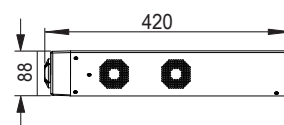

カメラのマスキングや無効可能

サマータイム、ネットワークタイム設定可能

ミラーリング支援

4K解像度を支援

システム仕様

カメラ入力	32 BNC (各HD/アナログ対応: TVI & AHD & CVI & HD-SDI & EX-SDI & アナログ)	
映像出力	HDMI / VGA	2 HDMI / 1VGA (メインディスプレイまたはHD Spot) 1 コンポジット (SPOT出力)
映像入力対応規格	TVI(720p,1080P,3MP,4MP) / AHD (1080P) / CVI(1080P) HD-SDI(1080P) / EX-SDI(1080P) / コンポジット / 960H 混合	
HDD / 音声	8 SATA (上限なし: 8TB 以下) / 16 RCA 入力, 1 RCA 出力	
ディスプレイ	速度	リアルタイム
	解像度	1280X720, 1280X1024, 1920X1080, 3840X2160(UHD)
メイン録画	コーデック	H.264
	解像度	1080p 960H, D1 (コンポジット, 960H)
	速度	480fps@720p / 480fps@1080p
再生	画面分割	1, 4, 6, 8, 9, 13, 16, 25, 32
	検索モード	カレンダー、イベント、パノラマ、サムネイル
	早送り 巻き戻し	等速、巻き戻し 早送り[x2, x4, x8, x16,x32,x64,x1/2,x1/4], コマ送り, 停止
	速度	480fps / 1080p
Network	プロトコル	TCP / IP, HTTP, DHCP
	アプリケーション	Windows 7 / 8 / 10(PCクライアントシステム& IE) / MAC
	スマートフォン	Android, iPhone (ライブ & 検索用)
	ネットワークインターフェース	ギガビットイーサネット
	高解像度	1080P @ 140FPS
その他	低解像度	480x256 (1080P & 720P) CIF (コンポジット, 960H)
	USB	USB 2.0 X 3 (前面: 2, 後面: 1)
	センサー入力	16 (NC, No選択式)
	アラーム出力	2リレー, 14TTL
	電源	100 ~ 240V, 47 ~ 63 Hz, 3.5A (Switch Power Supply), 最大150W
	稼働温度	5 ~ 40°C
	稼働湿度	最大80% (結露なきこと)
寸法	431(W) × 420(D) × 88(H) mm	